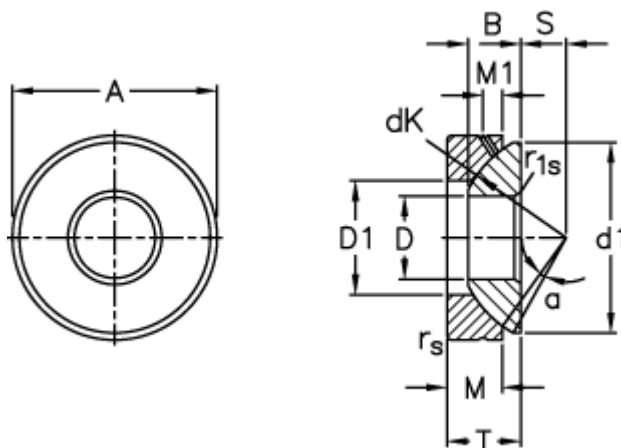

Varenummer: 03511060  
 Beskrivelse: Fluro Ledleje GE 60AX

## Mål

A	= 150 0 -0,018	M	= 34
B	= 37	M1	= 12.5
D	= 60 0 -0,015	rs, r1s min	= 1
d1 max	= 140	S	= 35
D1 min	= 84	Statisk aksial belastning C0 (kN)	= 3650
dK	= 160	T	= 45 +0,25 -0,50
Dynamisk aksial belastning C (kN)	= 733	Vægt	= 4630
Kipvinkel	= 6		